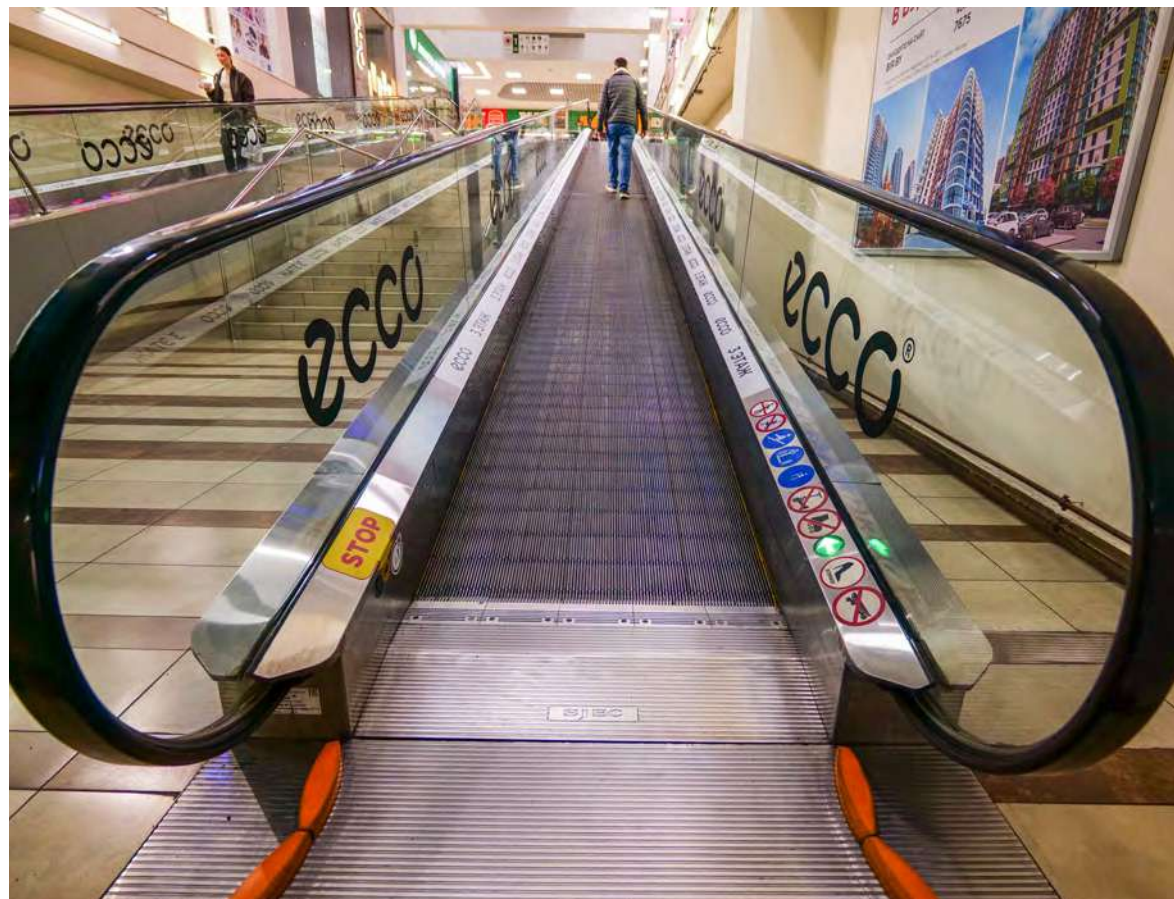

РЕКЛАМА НА ЛЕНТАХ ПОДЪЕМНЫХ УСТРОЙСТВ

- Отлично подойдет для навигации
- Реклама размещается на нижних металлических лентах. Размещение поэтажное
- Одно рекламное место - четыре ленты (две на подъеме, две на спуске)

1560 Б
МЕСЯЦ

*стоимость указана с учетом НДС