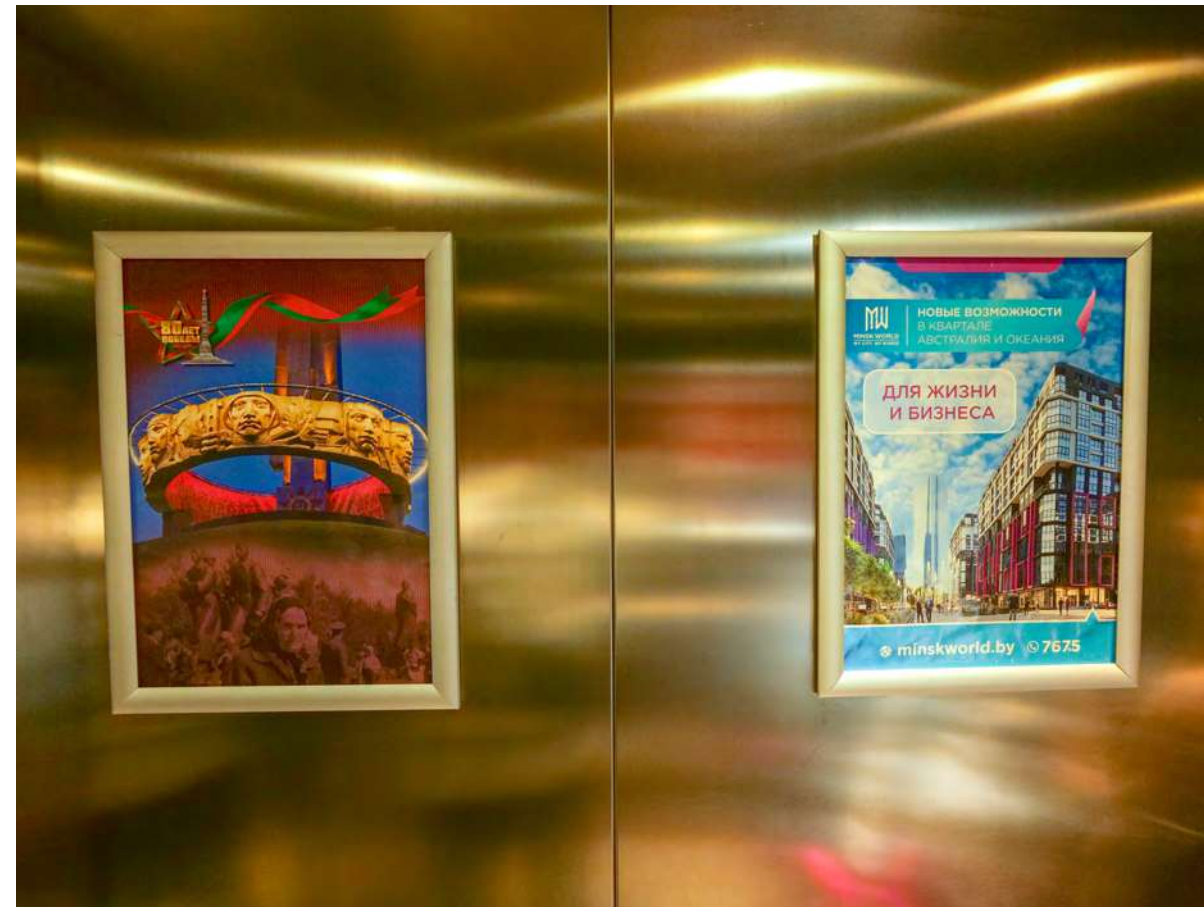

390 Б
МЕСЯЦ

*стоимость указана с учетом НДС

Конструкции располагаются в самых
проходимых коридорах 1-го этажа
в ТЦ **DANA MALL**

■ Размер - 1000 x 2000 мм

КЛИК-СИСТЕМЫ В ЛИФТАХ

890 Б
МЕСЯЦ

*стоимость указана с учетом НДС

Посетители ТЦ обязательно обратят внимание на вашу рекламу, пока едут в лифте

- 12 клик-систем в центральных лифтах и 8 - в боковых (по 4 в каждом лифте)
- Размер - А3

ВИДЕОЭКРАН НАД ЦЕНТРАЛЬНЫМ ВХОДОМ

6000 Б
МЕСЯЦ